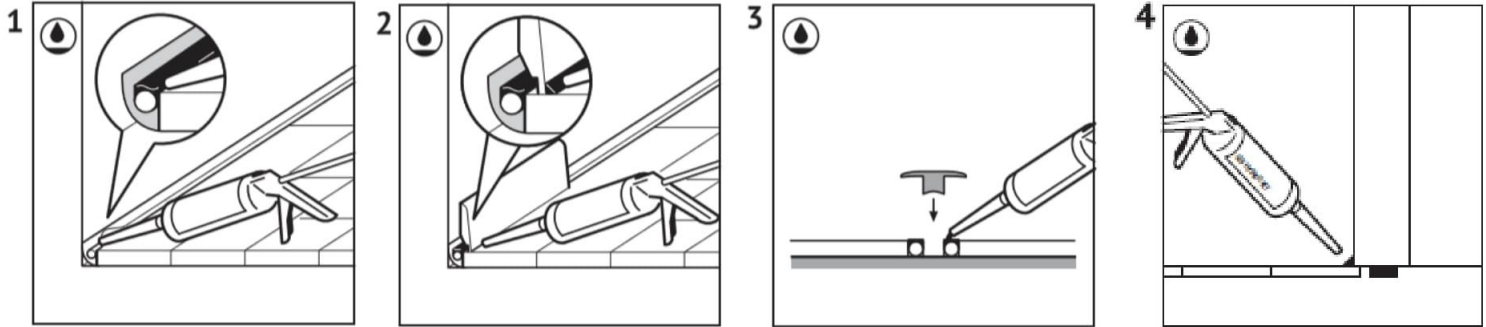

ОТДЕЛКА ВО ВЛАЖНЫХ ПОМЕЩЕНИЯХ

1. Для дополнительной защиты от влаги по периметру пола необходимо уплотнить компенсационные швы, а также швы вокруг труб и дверных проемов с помощью гибкой полиэтиленовой вставки и прозрачного герметика.
2. Плинтус необходимо приклеить и нанести прозрачный герметик между плинтусом и полом.
3. Профиль-порожек либо приклеивается к основанию, либо крепится с помощью винтов. И также необходимо уплотнить компенсационный шов с помощью вспененного полиэтилена и прозрачного герметика.
4. Для дополнительной защиты от влаги по периметру пола и предотвращения попадания воды под панели нанесите прозрачный герметик в основании стен, у порогов, дверных коробок, накладок для труб и др.