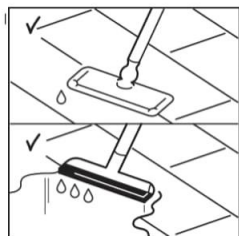

✓ Допустима влажная и мокрая уборка