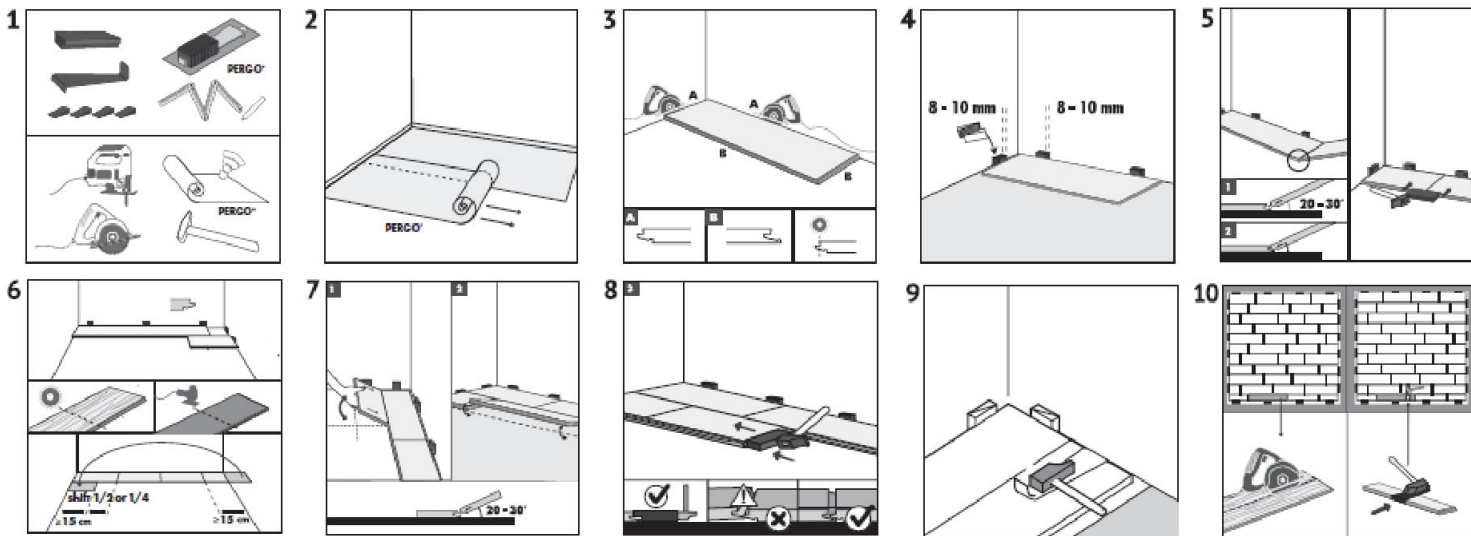

УКЛАДКА

Big Slab 2V- Chevron 396x1200мм

При укладке важно помнить о:

- сдвиге планки относительно предыдущего ряда в зависимости от выбранного дизайна (1/2 или 1/4)
- совпадении фасок: когда фаски одного ряда являются продолжением декоративных фасок следующего ряда

Возможны 2 способа укладки:

- Целыми рядами, чтобы исключить смещение фасок: в небольших помещениях
- Классическим способом: при подбивании планок важно следить за совпадением фасок между рядами

УХОД

Big Slab 2V- Chevron 396x1200мм